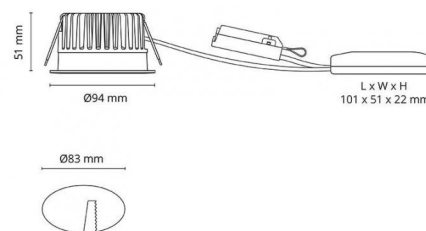

El-nummer: **3204584**
 EAN: 7021989033233
 SG Artikkelnr: 5046903323

Lysteknikk

Versjon: TW LEDDim
 Type lyskilde: LED (Ikke utskiftbar)
 Watt: 11W
 Systemeffekt (W): 11.0W
 Effektiv lysstrøm (lm): 580lm (@4000K)
 Effekt: 53 lm/W
 Spenning: 230V
 Fargetemperatur: 2000-4000K
 Fargegjengivelse (Ra/CRI): Ra>90
 MacAdams faktor: SDCM: 2
 Levetid: L90/B10>50.000
 Lysstråling: Direkte
 Optikk: Glass gjennomsiktig
 Lysspredning: 42°

Dimmetype

Type: Faseavsnitt Tunable White LEDDim

Beskyttelse

Isolasjonsklasse: Klasse II SELV
 IP-grad: IP54
 Ta nominel: Ta=25°C

Energi og godkjenning

Energi klasse: A+
 Godkjenning: CE

Materialer og overflater

Armaturhus: Aluminium
 Farge: Sort (RAL 9004)
 Optikk: Glass

Montering/Tilkobling

Montering: Innfelling, Innendørs
 Kobling: Hurtigklemme

Dimensjoner (mm)

Høyde (H): 53
 Diameter (D): 94
 Innfellingsdiameter: 83
 Innfellingshøyde: 51
 Avstand til brennbart materiale: 10mm
 Vekt (brutto/netto): 0.58

Forpakning

Forpakkingsstørrelse: 110 x 110 x 110

7 0 2 1 9 8 9 0 3 3 2 3 3