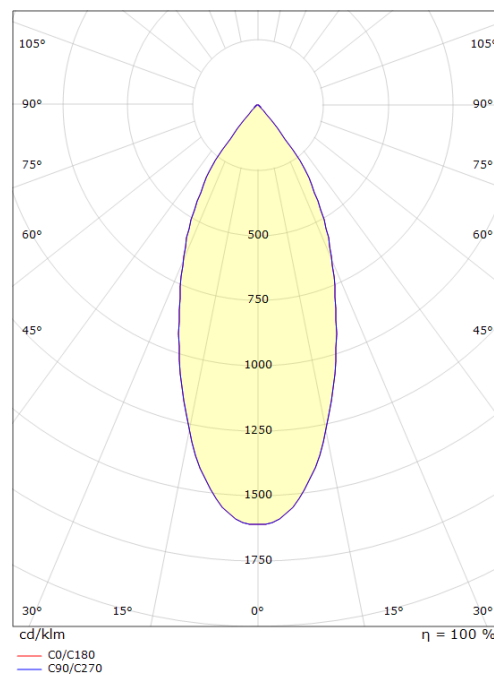

El-nummer: **3204584**
 EAN: 7021989033233
 SG Artikkelnr: 5046903323

Lysteknikk

Versjon: TW LEDDim
 Type lyskilde: LED (Ikke utskiftbar)
 Watt: 11W
 Systemeffekt (W): 11.0W
 Effektiv lysstrøm (lm): 580lm (@4000K)
 Effekt: 53 lm/W
 Spenning: 230V
 Fargetemperatur: 2000-4000K
 Fargegjengivelse (Ra/CRI): Ra>90
 MacAdams faktor: SDCM: 2
 Levetid: L90/B10>50.000
 Lysstråling: Direkte
 Optikk: Glass gjennomsiktig
 Lysspredning: 42°

Armaturhus: Aluminium
 Farge: Sort (RAL 9004)
 Optikk: Glass

Montering/Tilkobling

Montering: Innfelling, Innendørs
 Kobling: Hurtigklemme

Dimensjoner (mm)

Høyde (H): 53
 Diameter (D): 94
 Innfellingsdiameter: 83
 Innfellingshøyde: 51
 Avstand til brennbart materiale: 10mm
 Vekt (brutto/netto): 0.58

Forpakning

Forpakkingsstørrelse: 110 x 110 x 110

7 0 2 1 9 8 9 0 3 3 2 3 3